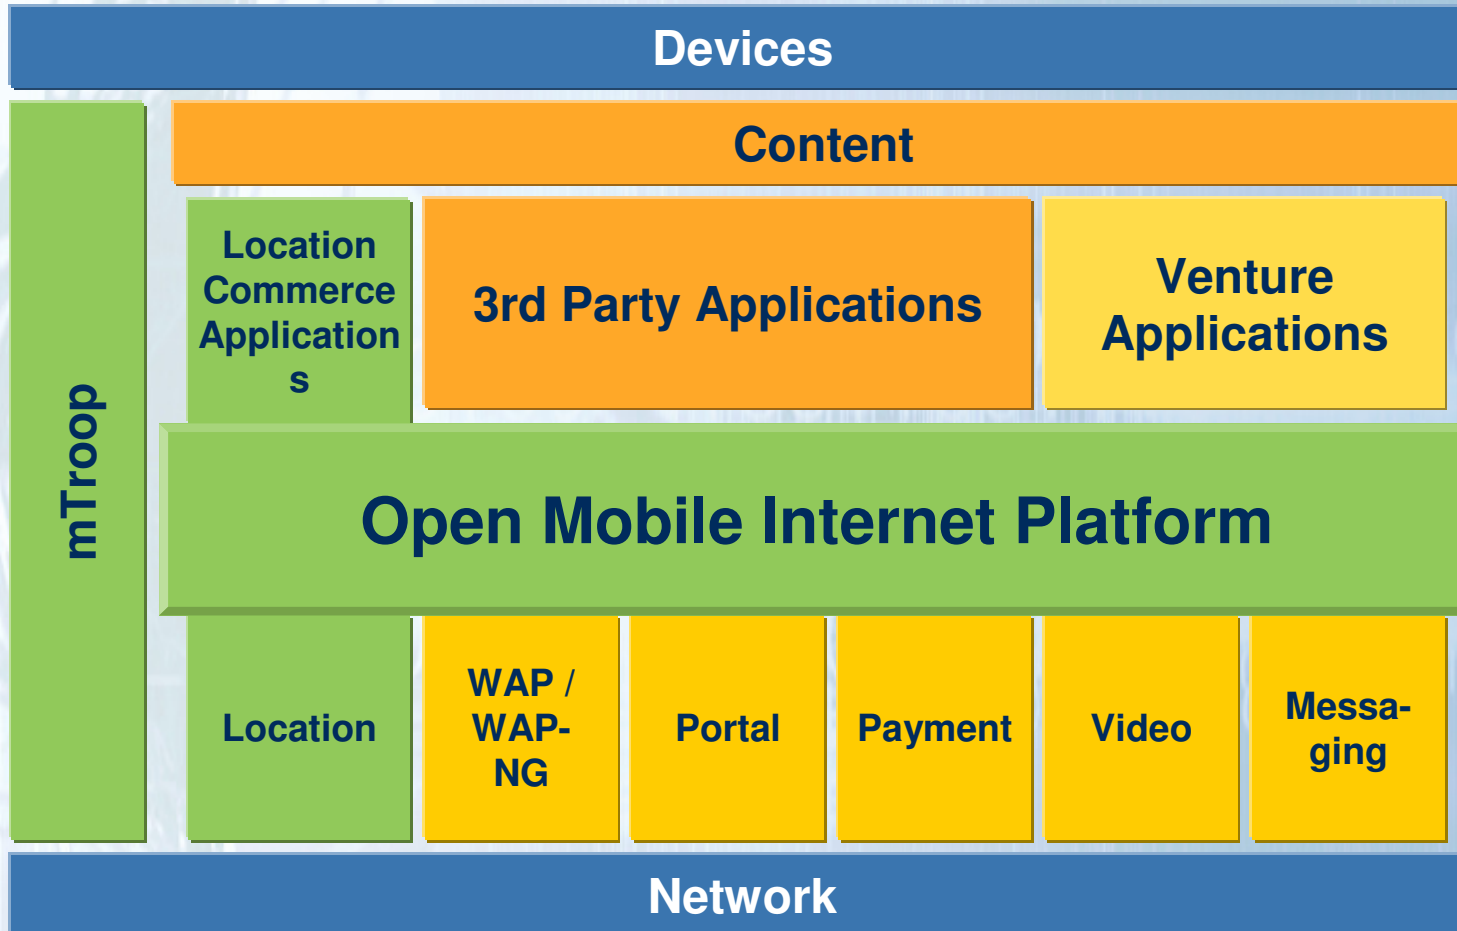

Applikationen: 4 Kategorien

mobile information

- Personal Information Manager (PIM)
- Persönlicher Informationsservice
- Standortabhängige Dienste (z.B. Restaurant finder)
- Verkehrsinformationen
- ...

mobile commerce

- Ticketkauf
- Bankwesen/Aktienhandel
- Einkauf
- Buchungswesen u. Reisemanagement
- Auktion
- ...

mobile communication

- E-mail
- Instant / Picture Messaging
- Multimedia-Messaging
- Nachrichten
- Video Telefonie / Chat
- Schneller Internetzugang
- ...

Communication

- Wiesn SMS
- Wiesn Chat
- E-Cards

Information

- Daily Wiesn
- Bierbörse
- Bierzelt Stau
- Wiesn Map
- Fussball News

Communication Information

Entertainment

Entertainment

- Wiesn Quiz
- Wiesn Flirt
- Fun Alkoholtester
- Glossar
- Wiesn / Babe Voting
- Countdown Game

• Pull Through Business

• Public Attention

Open Mobile Internet Platform

Mobile Applikationen müssen

SIEMENS
mobile

lokal

zeitnah

persönlich